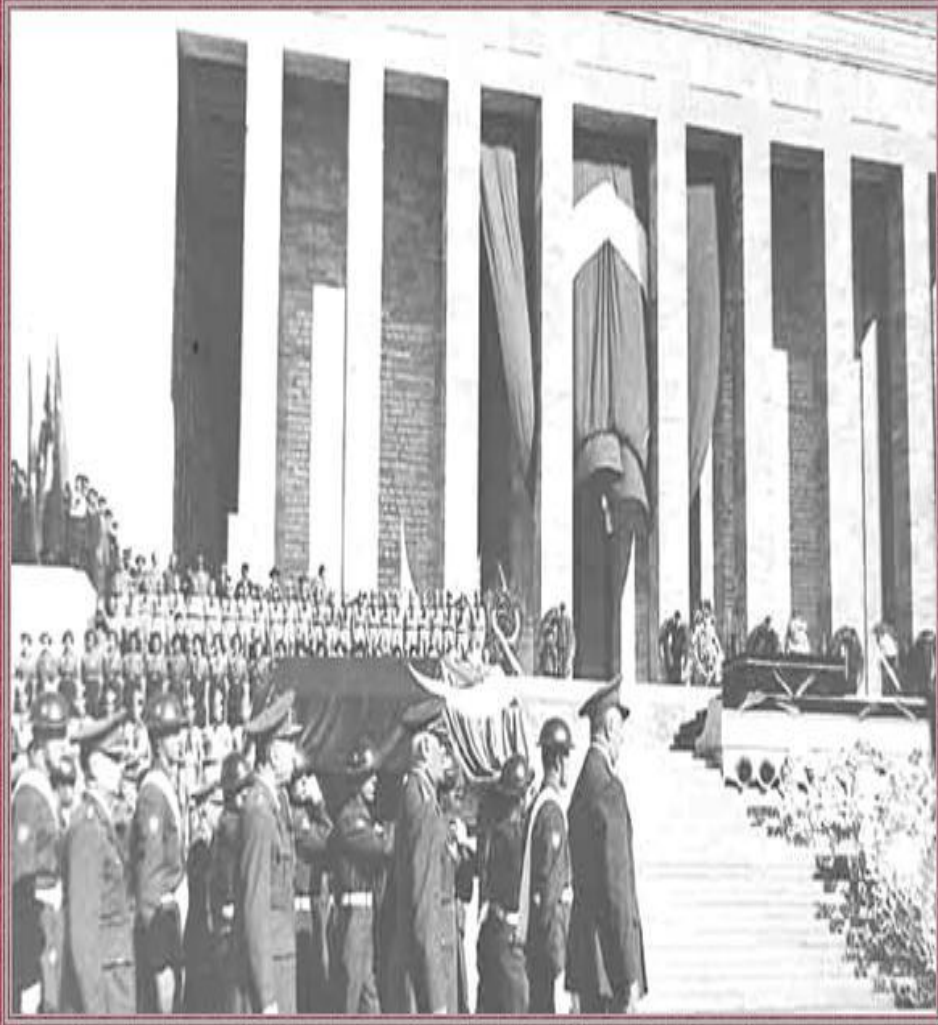

KHO

KHO

**ÖLÜMSÜZ ATATÜRK'ÜN AZİZ NAAŞ'I  
ETNOĞRAFYA MÜZESİ'NDEKİ KATAFALKTA.  
(21 KASIM 1938)**

**ATA'NIN AZİZ NAAŞ'I ANITKABİR'DEKİ EBEDİ İSTİRAHATGAHI'NDA.  
(10 KASIM 1953)**